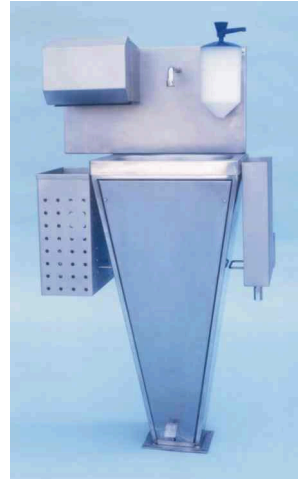

**DISPONEMOS DE
UNA AMPLIA GAMA
DE ACCESORIOS.**

**SOLICITE NUESTRO
CATÁLOGO
COMPLETO**

Transpalet Mod. TR 700

Basurero Mod. BS 570

Basurero Mod. BS 571

Portacuchillos Mod. PT752

Mesa con bandas Mod. MD441

Lavabotas Mod. LB610

Lavabotas Mod. LB615

Lavadelantales manual Mod. LD 508

Lavamanos múltiple 2 caños. Mod. LV 605

Lavamanos Mod. LV 601

Lavamanos Mod. LV 603

Pilón de corte Mod. CR470

Carro de barras con ganchos
Mod. CG 208

Carro para barras Mod. CH 228

Carro de barras con ganchos
para jamones Mod. CG 203

Detalle carro de ganchos

Accesorios de acero inoxidable

DISEÑO A MEDIDA DE SISTEMAS DE HIGIENE Y DESINFECCIÓN DEL PERSONAL

Cada fábrica, según su sistema de organización del proceso del espacio disponible y del personal, requiere un tipo de control de acceso diferente. El objetivo es siempre que se respeten los niveles de higiene y desinfección del personal necesarios para mantener la calidad de los productos procesados y las condiciones sanitarias de elaboración.

SOLICITE UN ESTUDIO DETALLADO PARA EL CONTROL DE HIGIENE Y DESINFECCIÓN DE SU PERSONAL

Lavabotas completo en continuo

Sistema de desinfección de manos y suelas con control de acceso

Conjunto de sumideros y canalinas