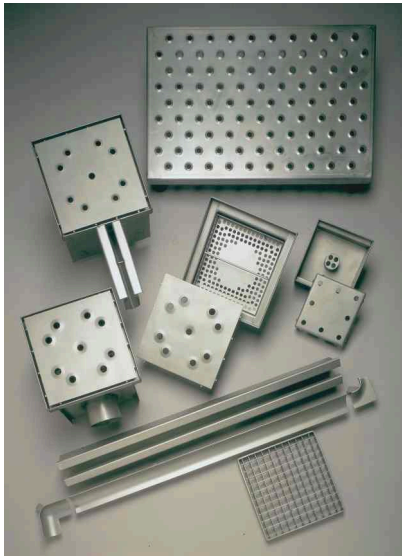

Carro de barras con ganchos
para jamones Mod. CG 203

Detalle carro de ganchos

Accesorios de acero inoxidable

DISEÑO A MEDIDA DE SISTEMAS DE HIGIENE Y DESINFECCIÓN DEL PERSONAL

Cada fábrica, según su sistema de organización del proceso del espacio disponible y del personal, requiere un tipo de control de acceso diferente. El objetivo es siempre que se respeten los niveles de higiene y desinfección del personal necesarios para mantener la calidad de los productos procesados y las condiciones sanitarias de elaboración.

SOLICITE UN ESTUDIO DETALLADO PARA EL CONTROL DE HIGIENE Y DESINFECCIÓN DE SU PERSONAL

Lavabotas completo en continuo

Sistema de desinfección de manos y suelas con control de acceso

Conjunto de sumideros y canalinas