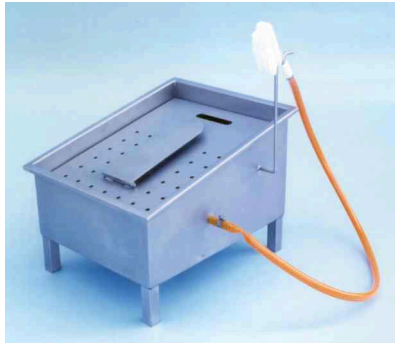

Accesorios de acero inoxidable

ACCESORIOS INOXIDABLE

Gama completa de accesorios y utensilios en acero inoxidable para la industria alimentaria en general. Complementación de obra civil, equipos higienico-sanitarios, etc. Armarios de acero inoxidable, Bancos, Barras, Carros de diversos tipos, Cintas transportadoras, Colgadores, Depósitos de desinfección, Lavabotas, Lavaguantes, Lavamanos, Mesas de acero inoxidable y con bandas de polietileno de diferentes tipos, Canalinas y Sumideros, Estanterías, Taquillas, Contenedores, Transpalets, Bandejas, Protectores de pared, etc.

**DISPONEMOS DE
UNA AMPLIA GAMA
DE ACCESORIOS.**

**SOLICITE NUESTRO
CATÁLOGO
COMPLETO**

Transpalet Mod. TR 700

Basurero Mod. BS 570

Basurero Mod. BS 571

Portacuchillos Mod. PT752

Mesa con bandas Mod. MD441

Lavabotas Mod. LB610

Lavabotas Mod. LB615

Lavadelantales manual Mod. LD 508

Lavamanos múltiple 2 caños. Mod. LV 605

Lavamanos Mod. LV 601

Lavamanos Mod. LV 603

Pilón de corte Mod. CR470

Carro de barras con ganchos
Mod. CG 208

Carro para barras Mod. CH 228

Carro de barras con ganchos
para jamones Mod. CG 203

Detalle carro de ganchos

Accesorios de acero inoxidable

DISEÑO A MEDIDA DE SISTEMAS DE HIGIENE Y DESINFECCIÓN DEL PERSONAL

Cada fábrica, según su sistema de organización del proceso del espacio disponible y del personal, requiere un tipo de control de acceso diferente. El objetivo es siempre que se respeten los niveles de higiene y desinfección del personal necesarios para mantener la calidad de los productos procesados y las condiciones sanitarias de elaboración.