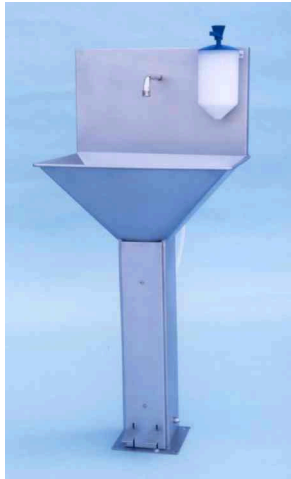

**DISPONEMOS DE
UNA AMPLIA GAMA
DE ACCESORIOS.**

**SOLICITE NUESTRO
CATÁLOGO
COMPLETO**

Transpalet Mod. TR 700

Basurero Mod. BS 570

Basurero Mod. BS 571

Portacuchillos Mod. PT752

Mesa con bandas Mod. MD441

Lavabotas Mod. LB610

Lavabotas Mod. LB615

Lavadelantales manual Mod. LD 508

Lavamanos múltiple 2 caños. Mod. LV 605

Lavamanos Mod. LV 601

Lavamanos Mod. LV 603

Pilón de corte Mod. CR470

Carro de barras con ganchos
Mod. CG 208

Carro para barras Mod. CH 228

Carro de barras con ganchos
para jamones Mod. CG 203

Detalle carro de ganchos

Accesorios de acero inoxidable

DISEÑO A MEDIDA DE SISTEMAS DE HIGIENE Y DESINFECCIÓN DEL PERSONAL

Cada fábrica, según su sistema de organización del proceso del espacio disponible y del personal, requiere un tipo de control de acceso diferente. El objetivo es siempre que se respeten los niveles de higiene y desinfección del personal necesarios para mantener la calidad de los productos procesados y las condiciones sanitarias de elaboración.

SOLICITE UN ESTUDIO DETALLADO PARA EL CONTROL DE HIGIENE Y DESINFECCIÓN DE SU PERSONAL

Lavabotas completo en continuo

Sistema de desinfección de manos y suelas con control de acceso

Conjunto de sumideros y canalinas